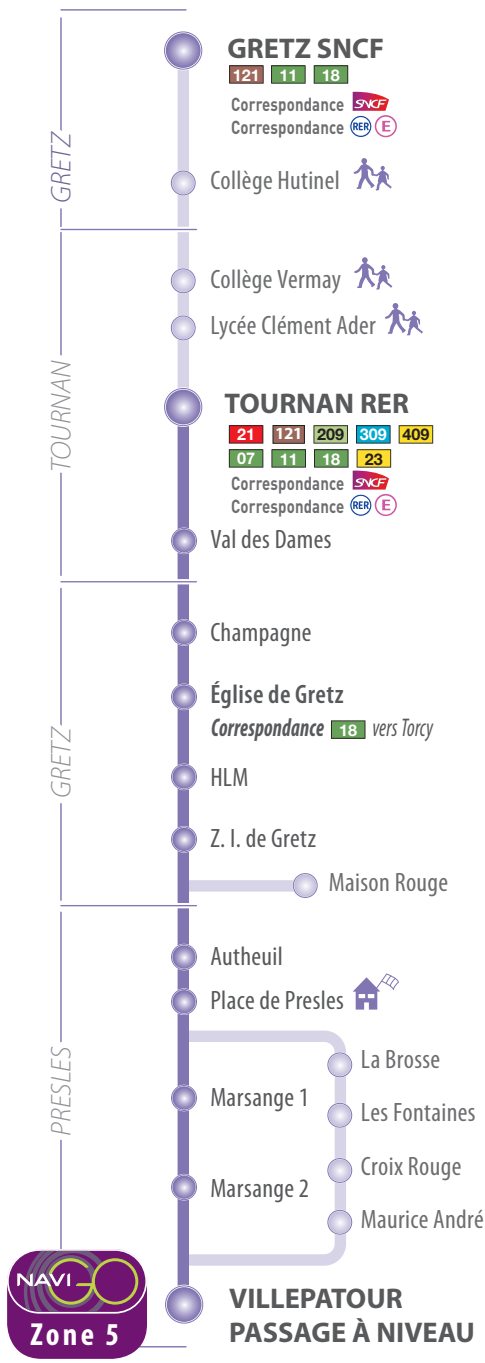

Val Mobilité
STIF
TRANSPÉCITÉ N°4 MOBILITÉ

Valables à partir du 29 août 2011

www.reseau-solr.fr

HORAIRES 2011-2012

Châtres
Liverdy
Presles
Gretz
Tournan RER

Presles
Gretz
Tournan RER

409
03 lignes

www.reseau-solr.fr

- Titres de transport valables sur le réseau Sol'R (zones 4/5):**
- Pass Navigo ○
 - Annuel, Mois, Semaine
 - Pass Navigo Imagine'R ○
 - Carte Scolaire Bus Ligne Régulière ○ (ex Carte Optile)
 - ticket  en carnet de 10 ○ (plein tarif, 1/2 tarif)
 - Carte Mobilis ○
 - Carte Paris Visite ○
 - Ticket jeunes week-end ○
 - Carte Rubis ○
 - Ticket de «dépannage» ○ (émis à bord du véhicule)
- Points de vente ticket  et Navigo sur votre ligne :**
- Gares SNCF et RER
- Conditions d'utilisation sur www.reseau-solr.fr**