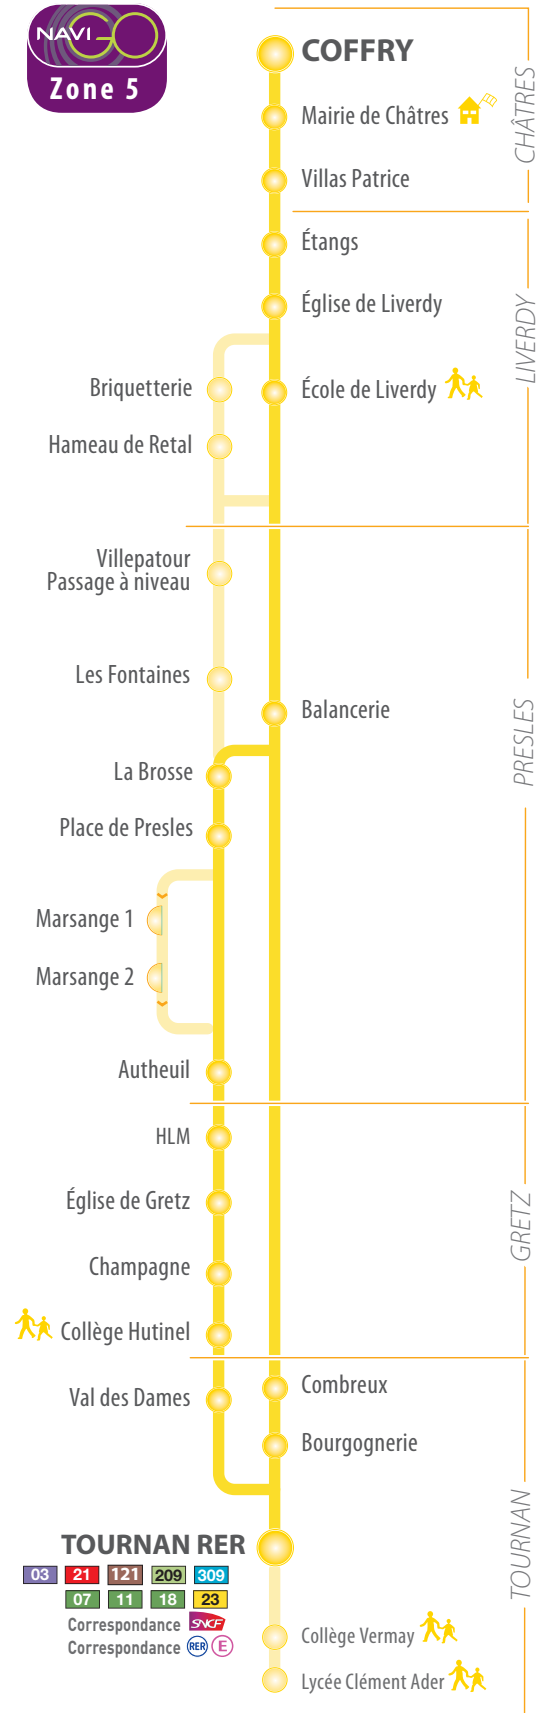

409

CHÂTRES Coffry
> TOURNAN RER (coté Gretz)

Du LUNDI au VENDREDI à partir du 29 août 2011

CHÂTRES	Coffry	6:14	6:51	7:18	7:54	8:48
Mairie de Châtres		6:16	6:53	7:20	7:56	8:50
Villas Patrice		6:17	6:54	7:21	7:57	8:51
LIVERDY	Étangs	6:19	6:56	7:23	7:59	8:53
École de Liverdy		6:21	6:58	7:25	8:01	-
Église de Liverdy		-	-	-	-	8:54
Briquetterie		-	-	-	-	8:05 8:56
Hameau de Retal		-	-	-	-	8:08 -
PRESLES	Balancerie	6:23	6:59	7:26	8:02	-
Villeepatour Passage à Niveau		-	-	-	-	8:59
Les Fontaines		-	-	-	-	9:01
La Brosse		6:25	-	-	-	9:02
Place de Presles		6:27	-	-	-	9:04
Marsange 1		6:28	-	-	-	-
Marsange 2		6:29	-	-	-	-
Autheuil		6:31	-	-	-	9:05
GRETZ	HLM	6:33	-	-	-	9:07
Église de Gretz		6:35	-	-	-	9:09
Champagne		6:36	-	-	-	9:10
Collège Hutinel		-	-	-	-	9:11
TOURNAN	Val des Dames	6:36	-	-	-	9:13
Combreux		-	7:02	7:29	8:05	-
Bourgognerie		-	7:03	7:30	8:06	-
Tournan RER (coté Gretz)		6:38	7:08	7:35	-	-
Tournan RER (coté guichet)		-	-	-	8:11	8:19 9:14
Train direction Paris (direct)		6:44	7:14	7:44	8:17	-
RE R E direction Paris		6:53	7:23	7:38	8:23	9:22
Collège Vermay		-	-	-	8:13	8:23 9:18
Lycée Clément Ader		-	-	-	8:14	8:24 9:20

Circule en période scolaire.
Circule le lundi, mardi, jeudi et vendredi en période scolaire.
LMJV: Lundi, Mardi, Jeudi et Vendredi **Me**: Mercredi
Cette ligne ne circule pas les samedis, dimanches et jours fériés.

409

TOURNAN RER > CHÂTRES Coffry

Du LUNDI au VENDREDI à partir du 29 août 2011

		Me	Me	Me	LMJV	LMJV							
TOURNAN	Collège Vermay	11:45	12:45	12:45	16:15	17:15							
	Lycée Clément Ader	-	-	12:50	-	-				17:56			
RE R E	provenance Paris	11:37	12:37		16:07	17:04	17:34	17:50	18:34	19:04	19:34		
	Train provenance Paris (Direct)						17:26	17:56	18:26	18:56	19:26		
Tournan RER (Coté Gretz)	Val des Dames	11:48	12:48	13:00	16:18	17:18	17:36	18:04	18:40	19:09	19:38		
	Bourgognerie	-	-	13:01	-	-	17:37	-	18:41	-	-		
	Combreux	11:53	12:53	-	16:23	17:23	-	18:09	-	19:14	19:43		
	HLM	11:54	12:54	-	16:24	17:24	-	18:10	-	19:15	19:44		
GRETZ	Champagne	-	-	13:02	-	-	17:37	-	18:41	-	-		
	Église de Gretz	-	-	13:03	-	-	17:38	-	18:42	-	-		
	HLM	-	-	13:04	-	-	17:39	-	18:43	-	-		
PRESLES	Autheuil	-	-	13:07	-	-	17:41	-	18:45	-	-		
	Place de Presles	-	-	13:08	-	-	17:42	-	18:46	-	-		
	La Brosse	-	-	13:10	-	-	17:44	-	18:48	-	-		
	Les Fontaines	-	-	13:11	-	-	-	-	-	-	-		
	Villeepatour Passage à Niveau	-	-	13:13	-	-	-	-	-	-	-		
	Balancerie	11:57	13:00	-	16:27	17:30	17:47	18:13	18:51	19:18	19:47		
LIVERDY	Briquetterie	-	-	13:18	-	-	-	-	-	-	-		
	Hameau de Retal	-	13:03	-	-	17:33	-	-	-	-	-		
	Église de Liverdy	12:00	13:07	13:19	16:30	17:37	17:50	18:16	18:54	19:21	19:50		
	Étangs	12:01	13:08	13:20	16:31	17:38	17:51	18:17	18:55	19:22	19:51		
CHÂTRES	Villas Patrice	12:03	13:10	13:22	16:33	17:40	17:53	18:19	18:57	19:24	19:53		
	Mairie de Châtres	12:04	13:11	13:23	16:34	17:41	17:54	18:20	18:58	19:25	19:54		
	Coffry	12:06	13:13	13:25	16:36	17:43	17:56	18:22	19:00	19:27	19:56		

Vacances Scolaires
Rentrée : le 5 septembre 2011.
Toussaint : du 22 octobre 2011 au 2 novembre 2011 inclus.
Noël : du 17 décembre 2011 au 2 janvier 2012 inclus.
Hiver : du 18 février 2012 au 4 mars 2012 inclus.
Printemps : du 14 avril 2012 au 29 avril 2012 inclus.
Été : à partir du 5 juillet 2012.