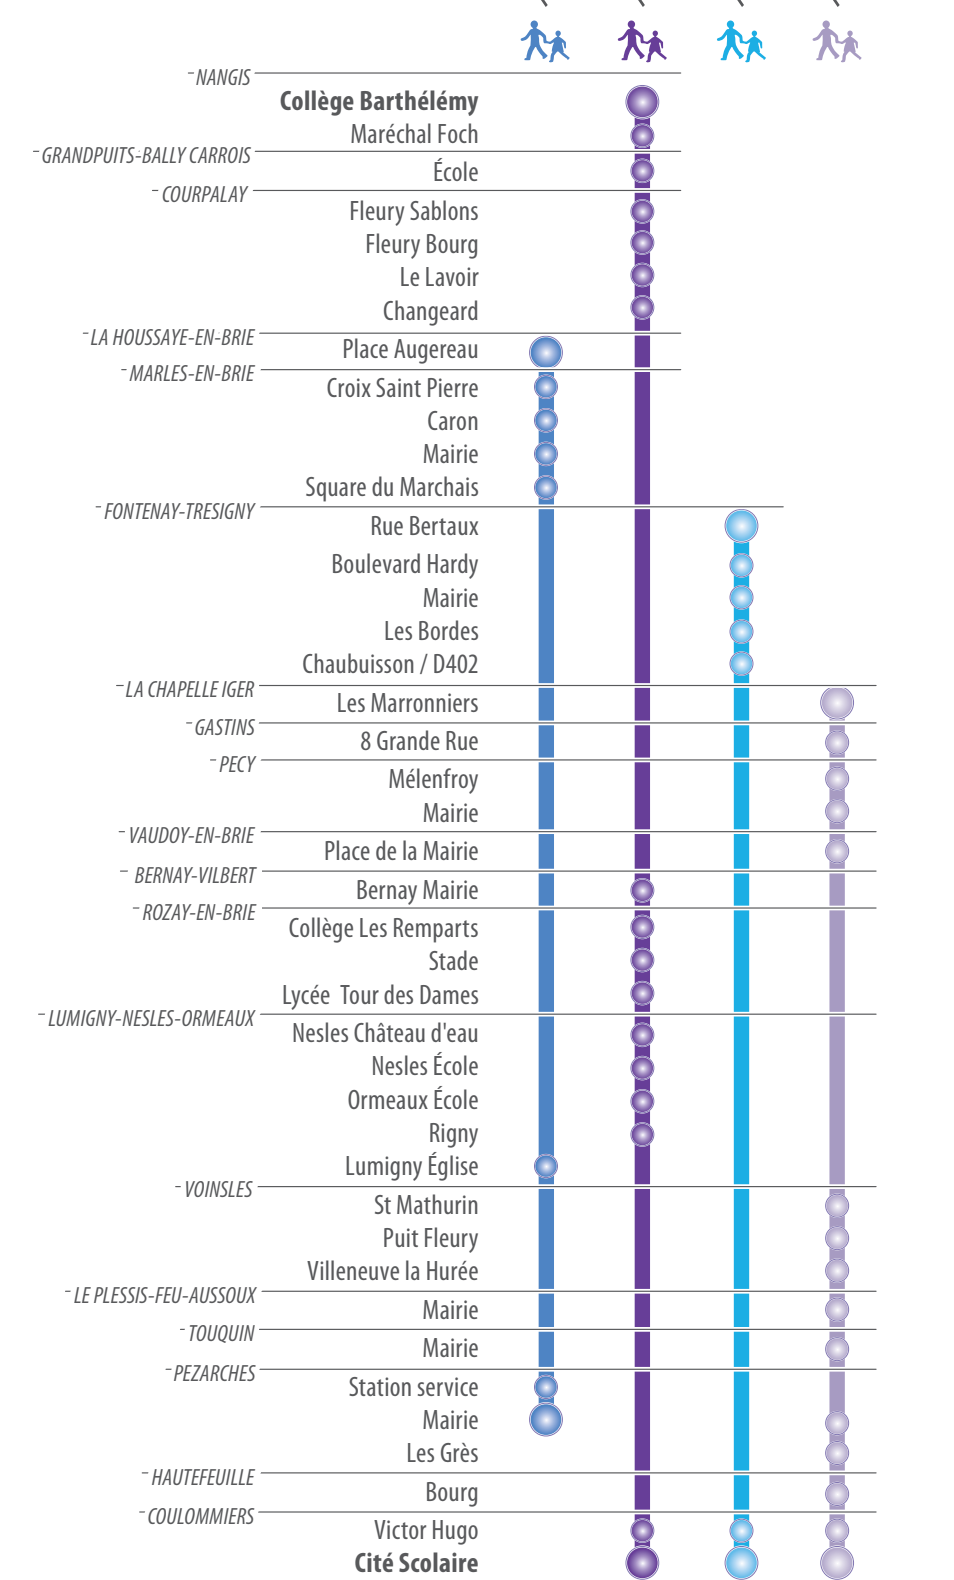

[www.darche-gros.fr](http://www.darche-gros.fr)

**Titres de transport valables sur le réseau Sol'R (zones 4/5) :**

- Passes Navigo Annuel, Mois, Semaine
- Passes Navigo Imagine'R
- Carte Scolaire Bus Ligne Régulière (ex Carte Optile)
- en carnet de 10 (plein tarif, 1/2 tarif)
- Carte Mobilis
- Carte Paris Visite
- Ticket jeunes week-end
- Carte Rubis
- Ticket de «dépannage» (émis à bord du véhicule)

**Points de vente (ticket) et Navigo sur votre ligne :**

- Gares SNCF et RER

**Conditions d'utilisation sur [www.reseau-solr.fr](http://www.reseau-solr.fr)**

**Pour plus d'information :**

- Autocars Darche Gros
- 24, bd de la Mame - 77120 Coulommiers
- Tél. : 01 64 04 15 22

[www.darche-gros.fr](http://www.darche-gros.fr) **Sol'R**

Navettes du lundi, mardi, jeudi et vendredi en période scolaire.

**Vacances Scolaires**

**Rentrée :**  
le 5 septembre 2011

**Toussaint :**  
du 22 octobre 2011 au 2 novembre 2011 inclus.

**Noël :**  
du 17 décembre 2011 au 2 janvier 2012 inclus.

**Hiver :**  
du 18 février 2012 au 4 mars 2012 inclus.

**Printemps :**  
du 14 avril 2012 au 29 avril 2012 inclus.

**Été :** à partir du 5 juillet 2012.