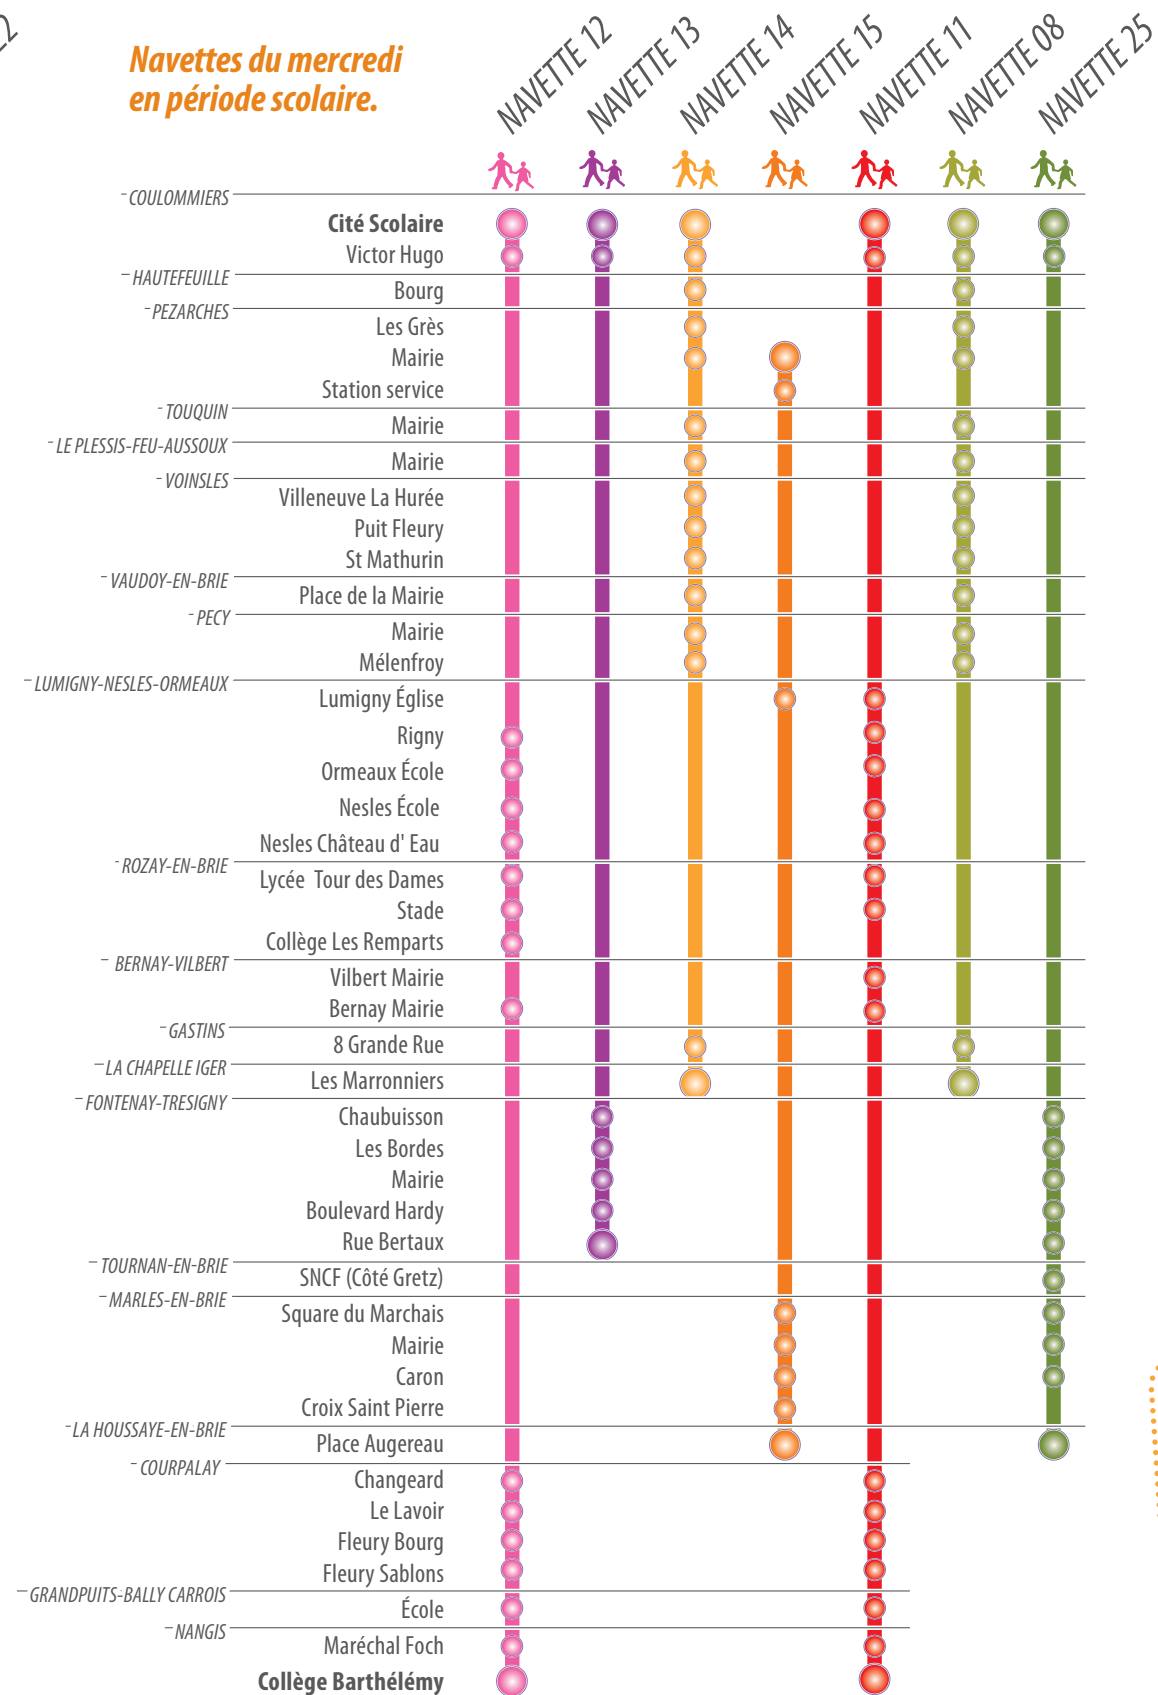

[www.darche-gros.fr](http://www.darche-gros.fr) **Sol'R**

Navettes du lundi, mardi, jeudi et vendredi en période scolaire.

**Vacances Scolaires**

**Rentrée :**  
le 5 septembre 2011

**Toussaint :**  
du 22 octobre 2011 au 2 novembre 2011 inclus.

**Noël :**  
du 17 décembre 2011 au 2 janvier 2012 inclus.

**Hiver :**  
du 18 février 2012 au 4 mars 2012 inclus.

**Printemps :**  
du 14 avril 2012 au 29 avril 2012 inclus.

**Été :** à partir du 5 juillet 2012.

**!** Circule en période scolaire.  
\* Correspondance Pézarches Mairie à destination de Coulommiers.

**Cette ligne ne circule pas les samedis, dimanches, jours fériés et pendant les vacances scolaires.**

Les horaires SNCF sont donnés à titre indicatif, sous réserve de modification ou de perturbation.

**Navettes du lundi, mardi, jeudi et vendredi en période scolaire.**

**Navettes du mercredi en période scolaire.**