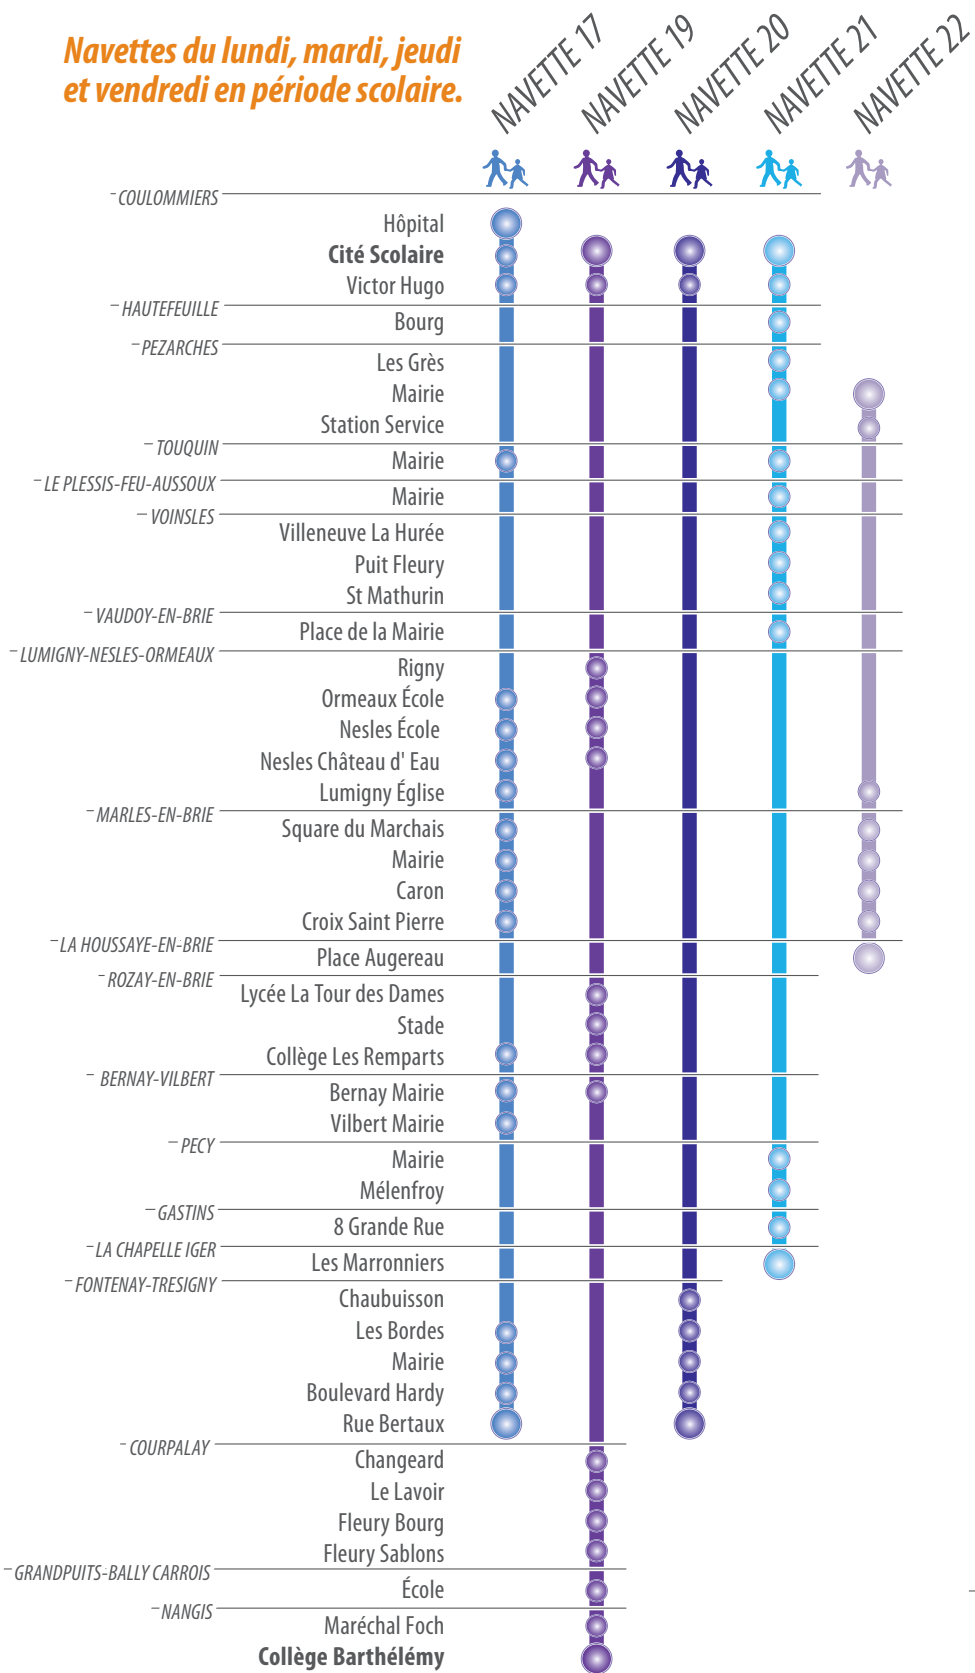

[www.darche-gros.fr](http://www.darche-gros.fr) **Sol'R**

Navettes du lundi, mardi, jeudi et vendredi en période scolaire.

**Vacances Scolaires**

**Rentrée :**  
le 5 septembre 2011

**Toussaint :**  
du 22 octobre 2011 au 2 novembre 2011 inclus.

**Noël :**  
du 17 décembre 2011 au 2 janvier 2012 inclus.

**Hiver :**  
du 18 février 2012 au 4 mars 2012 inclus.

**Printemps :**  
du 14 avril 2012 au 29 avril 2012 inclus.

**Été :** à partir du 5 juillet 2012.

**Nouveautés, déviations, intempéries !**

Abonnez-vous gratuitement au service d'alerte SMS/mail sur [www.darche-gros.fr](http://www.darche-gros.fr) pour recevoir toutes les infos sur votre ligne.

Pour un achat de titre à bord, merci de préparer l'appoint.

Les horaires SNCF sont donnés à titre indicatif, sous réserve de modification ou de perturbation.

**Navettes du lundi, mardi, jeudi et vendredi en période scolaire.**

**Navettes du mercredi en période scolaire.**