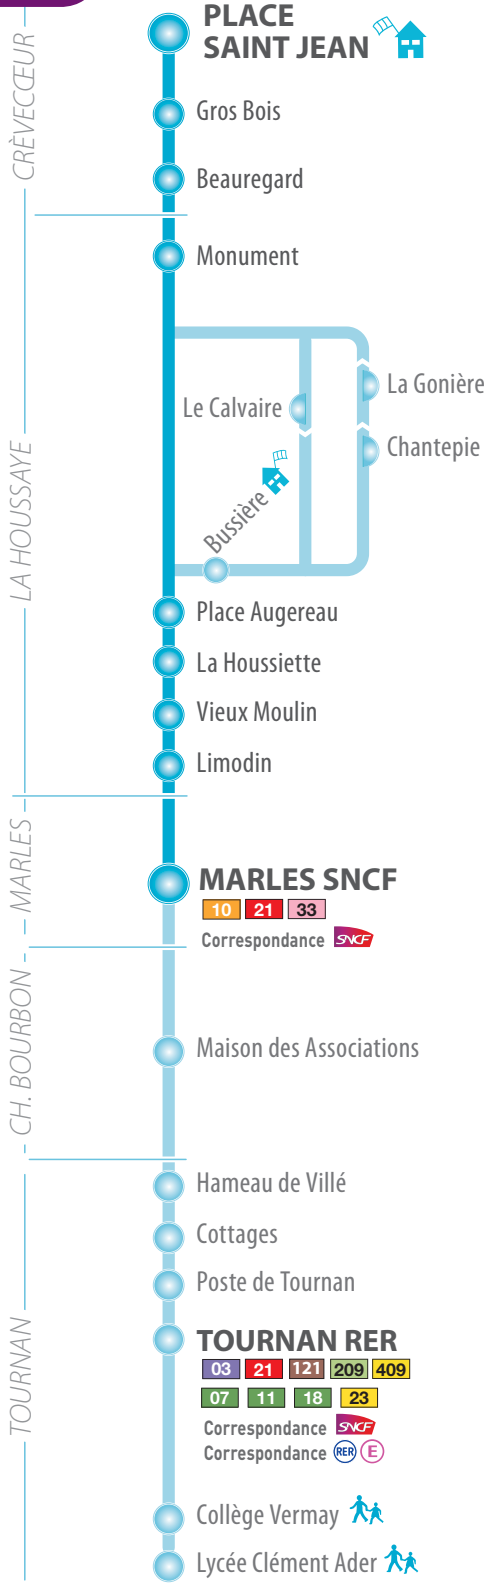

309 CRÈVECŒUR Place St Jean > MARLES SNCF

Du LUNDI au VENDREDI à partir du 29 août 2011

Bonne journée!

CRÈVECŒUR	Place St Jean	6:14	6:44	7:14	7:41	7:45	8:48
	Gros Bois	6:15	6:45	7:15	7:42	7:46	8:49
	Beauregard	6:16	6:46	7:16	7:43	7:47	8:50
LA HOUSSAYE	Monument	6:17	6:47	7:17	7:44	7:48	8:51
	Bussière	6:20	6:50	7:20	7:30	7:50	-
	Chantepie	6:21	6:51	7:21	7:31	7:51	-
	La Gonière	6:24	6:54	7:24	7:33	7:54	-
	Le Calvaire	6:24	6:54	7:24	7:35	7:54	-
	Place Augereau	6:25	6:55	7:25	7:37	7:45	7:56
	La Houssiette	6:26	6:56	7:26	7:38	7:46	7:57
	Vieux Moulin	6:27	6:57	7:27	7:39	7:47	7:58
	Limodin	-	-	-	-	7:51	8:58
MARLES	Marles SNCF	6:33	7:03	7:33	-	-	8:04
SNCF direction Paris (direct)		6:37	7:07	7:37	-	-	8:09
CH. BOURBON	Maison des Associations	-	-	-	7:52	-	8:01
TOURNAN	Hameau de Villé	-	-	-	7:49	7:58	8:07
	Cottages	-	-	-	7:52	8:01	8:10
	Poste de Tournan	-	-	-	7:53	8:03	8:11
	Tournan RER (Côté Guichet)	-	-	-	8:05	8:10	8:18
RER E direction Paris		-	-	-	8:08	8:23	8:23
	Collège Vermay	-	-	-	8:08	8:14	8:20
	Lycée Clément Ader	-	-	-	8:09	-	8:21

309 MARLES SNCF > CRÈVECŒUR Place St Jean

Du LUNDI au VENDREDI à partir du 29 août 2011

Bonne journée!

Circule uniquement les		Me	Me	Me	LMJV	LMJV	LMJV	LMJV
TOURNAN	Collège Vermay	11:45	12:45	12:45	16:15	16:15	17:15	17:15
	Lycée Clément Ader	-	-	12:50	-	-	-	17:55
SNCF provenance Paris (direct)		11:44	12:44	12:44	-	-	16:56	17:56
RER E provenance Paris		11:37	12:37	12:37	-	16:07	17:04	17:50
Tournan RER (Côté Gretz)	11:48	12:48	13:00	-	16:20	-	17:18	18:00
	Poste de Tournan	-	-	13:02	-	-	-	18:04
	Cottages	-	-	13:03	-	-	-	18:05
	Hameau de Villé	11:54	12:54	13:05	-	16:24	-	17:24
CH. BOURBON	Maison des Associations	11:59	12:59	13:10	-	16:29	-	17:29
LA HOUSSAYE	Limodin	12:00	13:00	13:11	-	16:30	-	17:30
SNCF provenance Paris (direct)		-	-	-	-	-	17:36	18:04
	-	-	-	-	-	-	18:34	19:06
MARLES	Marles SNCF	-	-	-	-	-	17:40	18:08
LA HOUSSAYE	Vieux Moulin	12:04	13:04	13:15	16:28	16:34	17:28	17:34
	La Houssiette	12:05	13:05	13:16	16:29	16:35	17:29	17:35
	Place Augereau	12:06	13:06	13:17	16:30	16:36	17:30	17:36
	Bussière	12:07	13:07	-	16:31	16:37	17:31	17:37
	Chantepie	12:08	13:08	-	16:32	16:38	17:32	17:38
	La Gonière	12:09	13:09	-	16:33	16:39	17:33	17:39
	Le Calvaire	12:11	13:11	-	16:34	16:41	17:34	17:41
	Monument	12:13	13:13	13:18	-	-	17:43	17:53
CRÈVECŒUR	Beauregard	12:14	13:14	13:19	-	-	17:44	17:54
	Gros Bois	12:15	13:15	13:20	-	-	17:45	17:55
	Place St Jean	12:16	13:16	13:21	-	-	17:46	17:56
	-	-	-	-	-	-	18:24	18:22
	-	-	-	-	-	-	18:54	19:26

! Circule en période scolaire.
Circule en période de vacances scolaires.
LMJV : Lundi, Mardi, Jeudi et Vendredi Me : Mercredi
Cette ligne ne circule pas les samedis, dimanches et jours fériés.

Vacances Scolaires

Retournée : le 5 septembre 2011.
Toussaint : du 22 octobre 2011 au 2 novembre 2011 inclus.
Noël : du 17 décembre 2011 au 2 janvier 2012 inclus.
Hiver : du 18 février 2012 au 4 mars 2012 inclus.
Printemps : du 14 avril 2012 au 29 avril 2012 inclus.
Été : à partir du 5 juillet 2012.